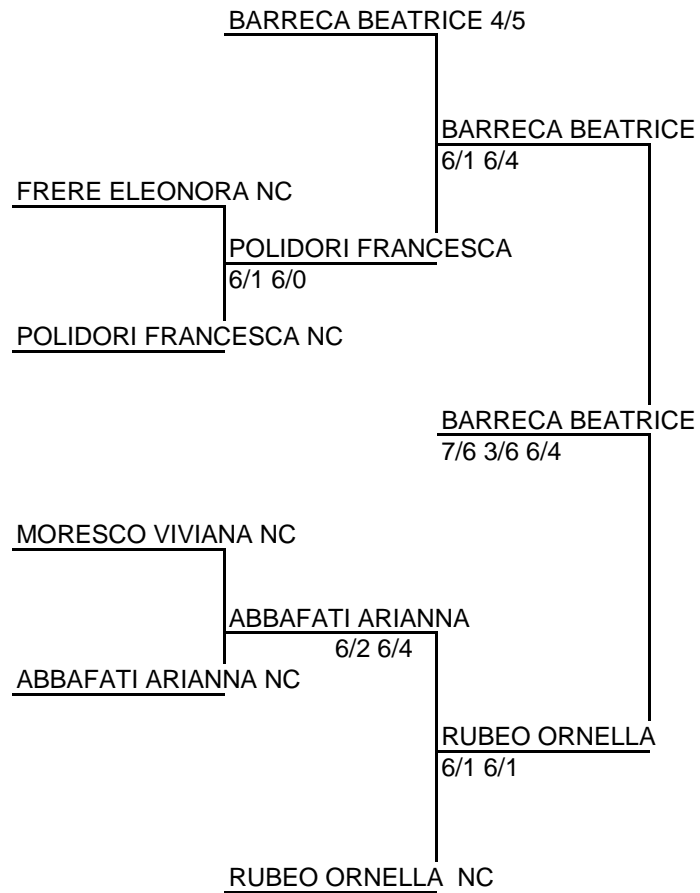

TROFEO TOPOLINO

TABELLONE FEMMINILE UNDER 11

SABAUDIA 16/04/2010

ASD CIRCOLO TENNIS MASTERE'S CLUB

GIUDICE ARBITRO

MEO MARIA ROSARIA

GAT

DIONISIO MAGNANTI