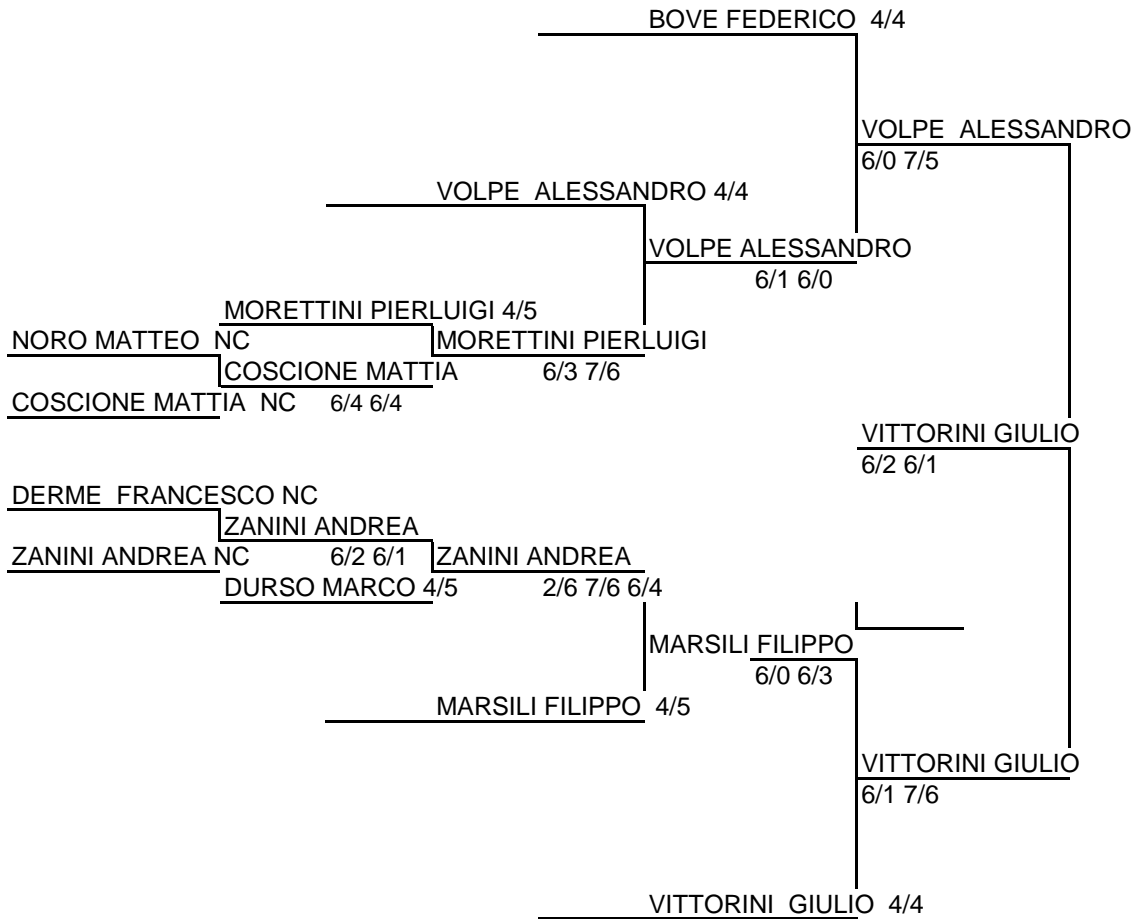

TROFEO TOPOLINO

TABELLONE MASCHILE UNDER 12

TESTE DI SERIE
1 BOVE FEDERICI
2 VITTORINI GIULIO

SABAUDIA 16/04/2010

ASD CIRCOLO TENNIS MASTERE'S CLUB

ESPOSTO ORE 20.00

GIUDICE ARBITRO

MEO MARIA ROSARIA

GAT

DIONISIO MAGNANTI